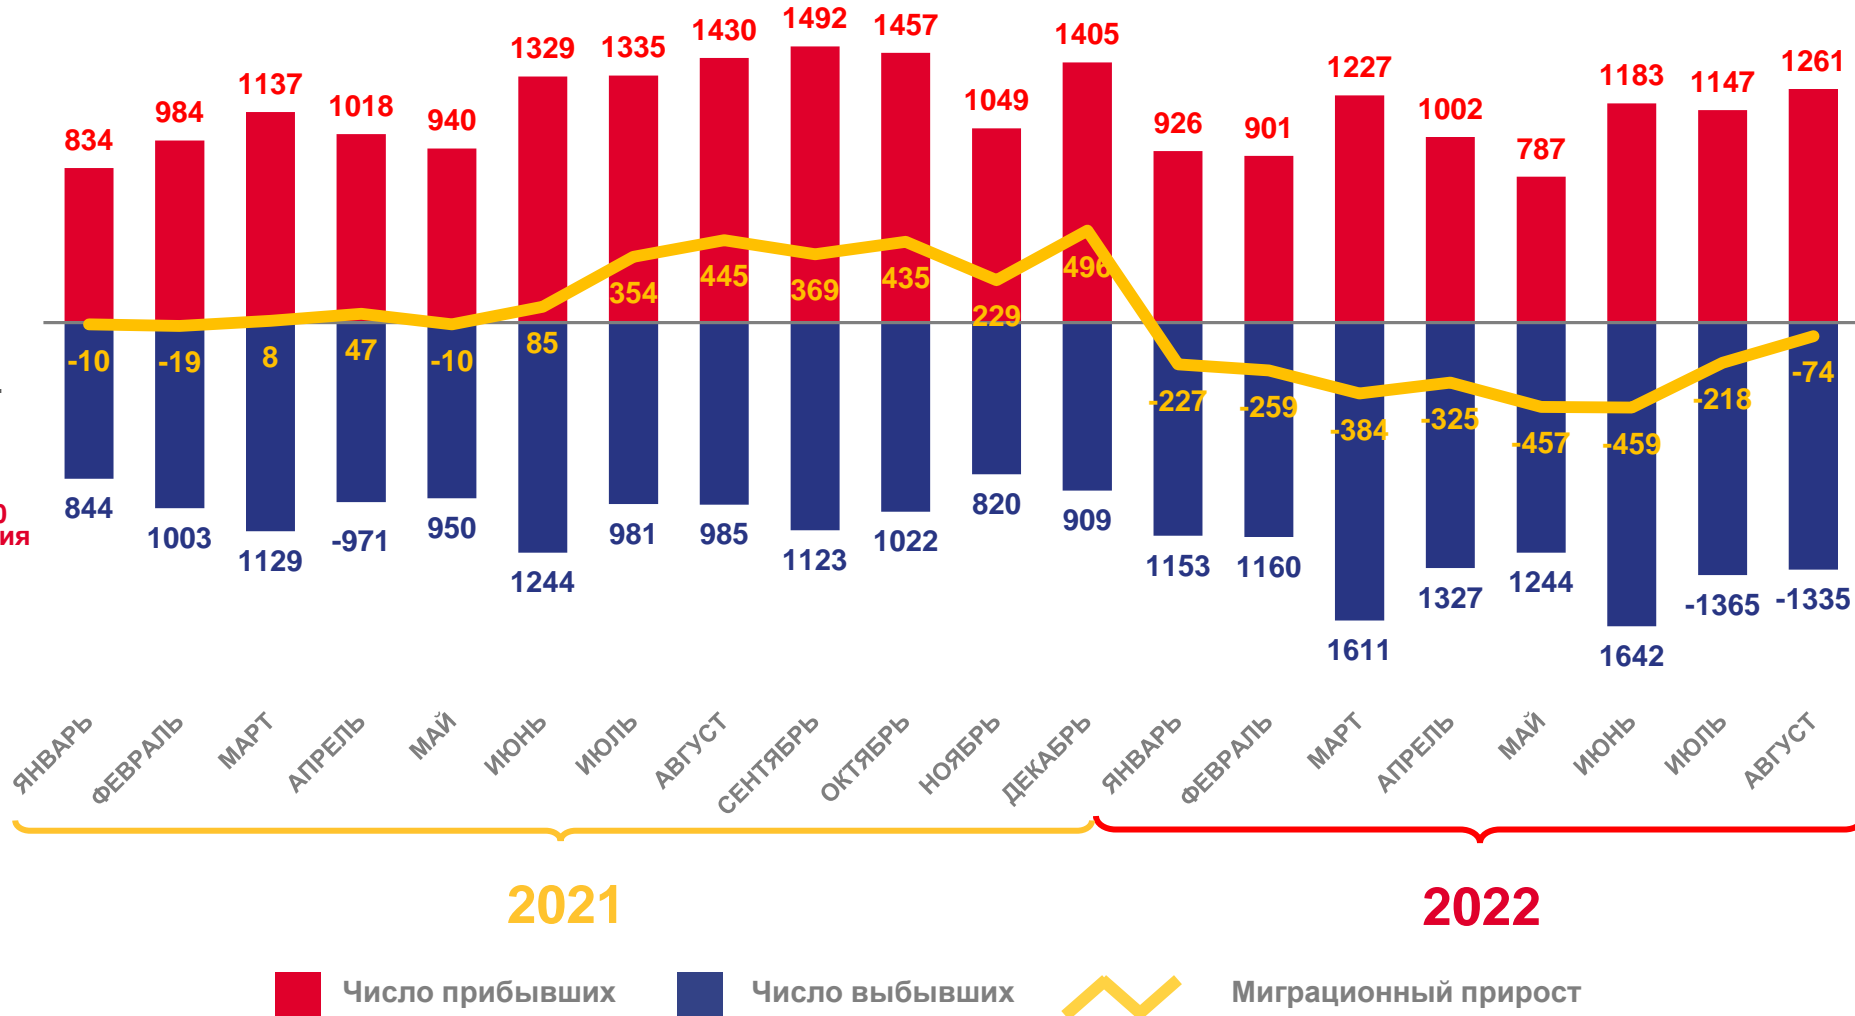

Камчатского края

за январь–август 2022 года

- 01 ОБЩИЕ ИТОГИ МИГРАЦИИ НАСЕЛЕНИЯ
- 02 ЧИСЛО ПРИБЫВШИХ МИГРАНТОВ
- 03 ЧИСЛО ВЫБЫВШИХ МИГРАНТОВ
- 04 МИГРАЦИОННЫЙ ПРИРОСТ (УБЫЛЬ)
- 05 МИГРАЦИЯ В ПРЕДЕЛАХ РОССИИ
- 06 ИТОГИ МИГРАЦИОННОГО ОБМЕНА НАСЕЛЕНИЕМ
КАМЧАТСКОГО КРАЯ С ФЕДЕРАЛЬНЫМИ ОКРУГАМИ
- 07 МЕЖДУНАРОДНАЯ МИГРАЦИЯ ПО
ОТДЕЛЬНЫМ СТРАНАМ

ЧЕЛОВЕК

Показатели миграции населения

за январь-август 2022 года

-2 403 человека

Миграционный прирост (+),
убыль (-)

-11,5% в расчёте на 1000 человек населения

Коэффициент миграционного прироста (+), убыли (-)

ЧИСЛО ПРИБЫВШИХ МИГРАНТОВ

ЧЕЛОВЕК

Показатели миграционного движения населения

за январь-август 2022 года

8 434

человека

Прибыло

40,5 %