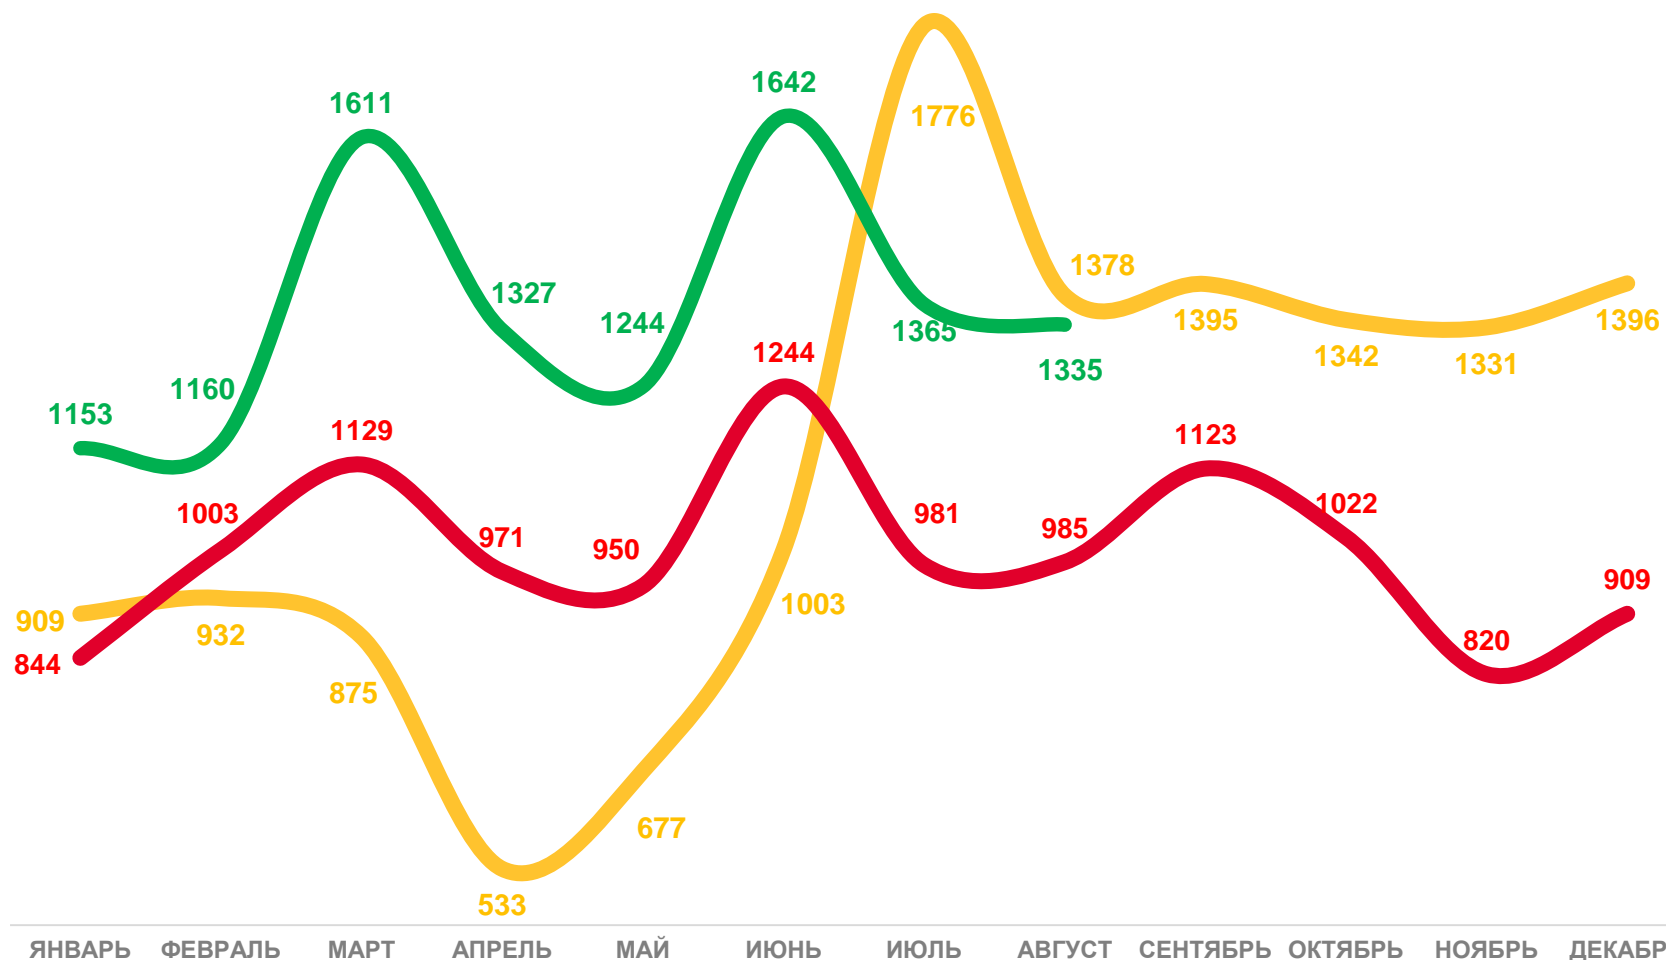

ЧИСЛО ПРИБЫВШИХ МИГРАНТОВ

ЧЕЛОВЕК

Показатели миграционного движения населения

за январь-август 2022 года

8 434

человека

Прибыло

40,5 %

в расчете на 1000 человек населения

Коэффициент прибытия

-6,4%

Изменение к январю–августу 2021 года

ЧИСЛО ВЫБЫВШИХ МИГРАНТОВ

ЧЕЛОВЕК

Показатели миграционного движения населения за январь-август 2022 года

8 137 человек

Выбыло

52,1%

в расчете на 1000 человек населения

Коэффициент выбытия

+33,7%

Изменение к январю-августу 2021 года

2020

2021

2022

МИГРАЦИОННЫЙ ПРИРОСТ (УБЫЛЬ)

ЧЕЛОВЕК

Показатели миграционного движения населения

за январь-август 2022 года

-2 403

человека

Миграционный прирост (+), убыль (-)