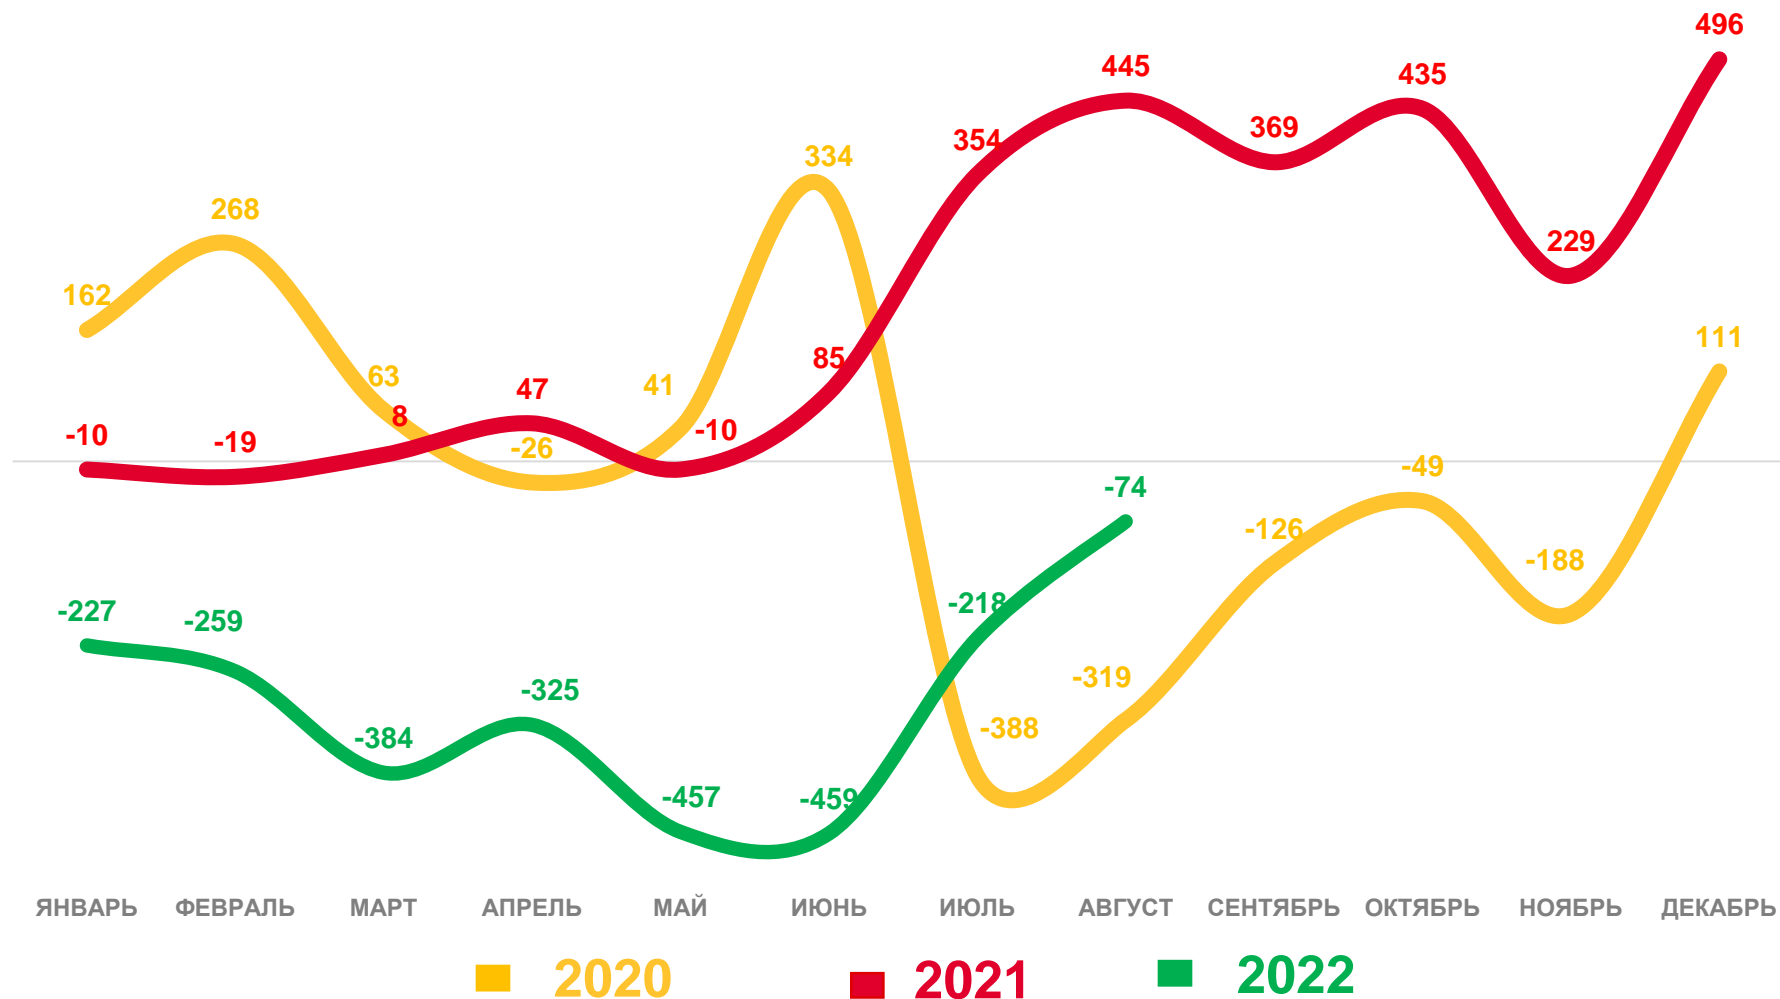

Выбыло

52,1%

в расчете на 1000 человек населения

Коэффициент выбытия

+33,7%

Изменение к январю-августу 2021 года

2020

2021

2022

МИГРАЦИОННЫЙ ПРИРОСТ (УБЫЛЬ)

ЧЕЛОВЕК

Показатели миграционного движения населения

за январь-август 2022 года

-2 403

человека

Миграционный прирост (+), убыль (-)

-11,5‰

в расчете на 1000 человек населения

Коэффициент миграционной убыли

ЧЕЛОВЕК

Показатели миграционного
движения населения
за январь-август 2022 года

6 284 человека

Прибыло

6 502 человека