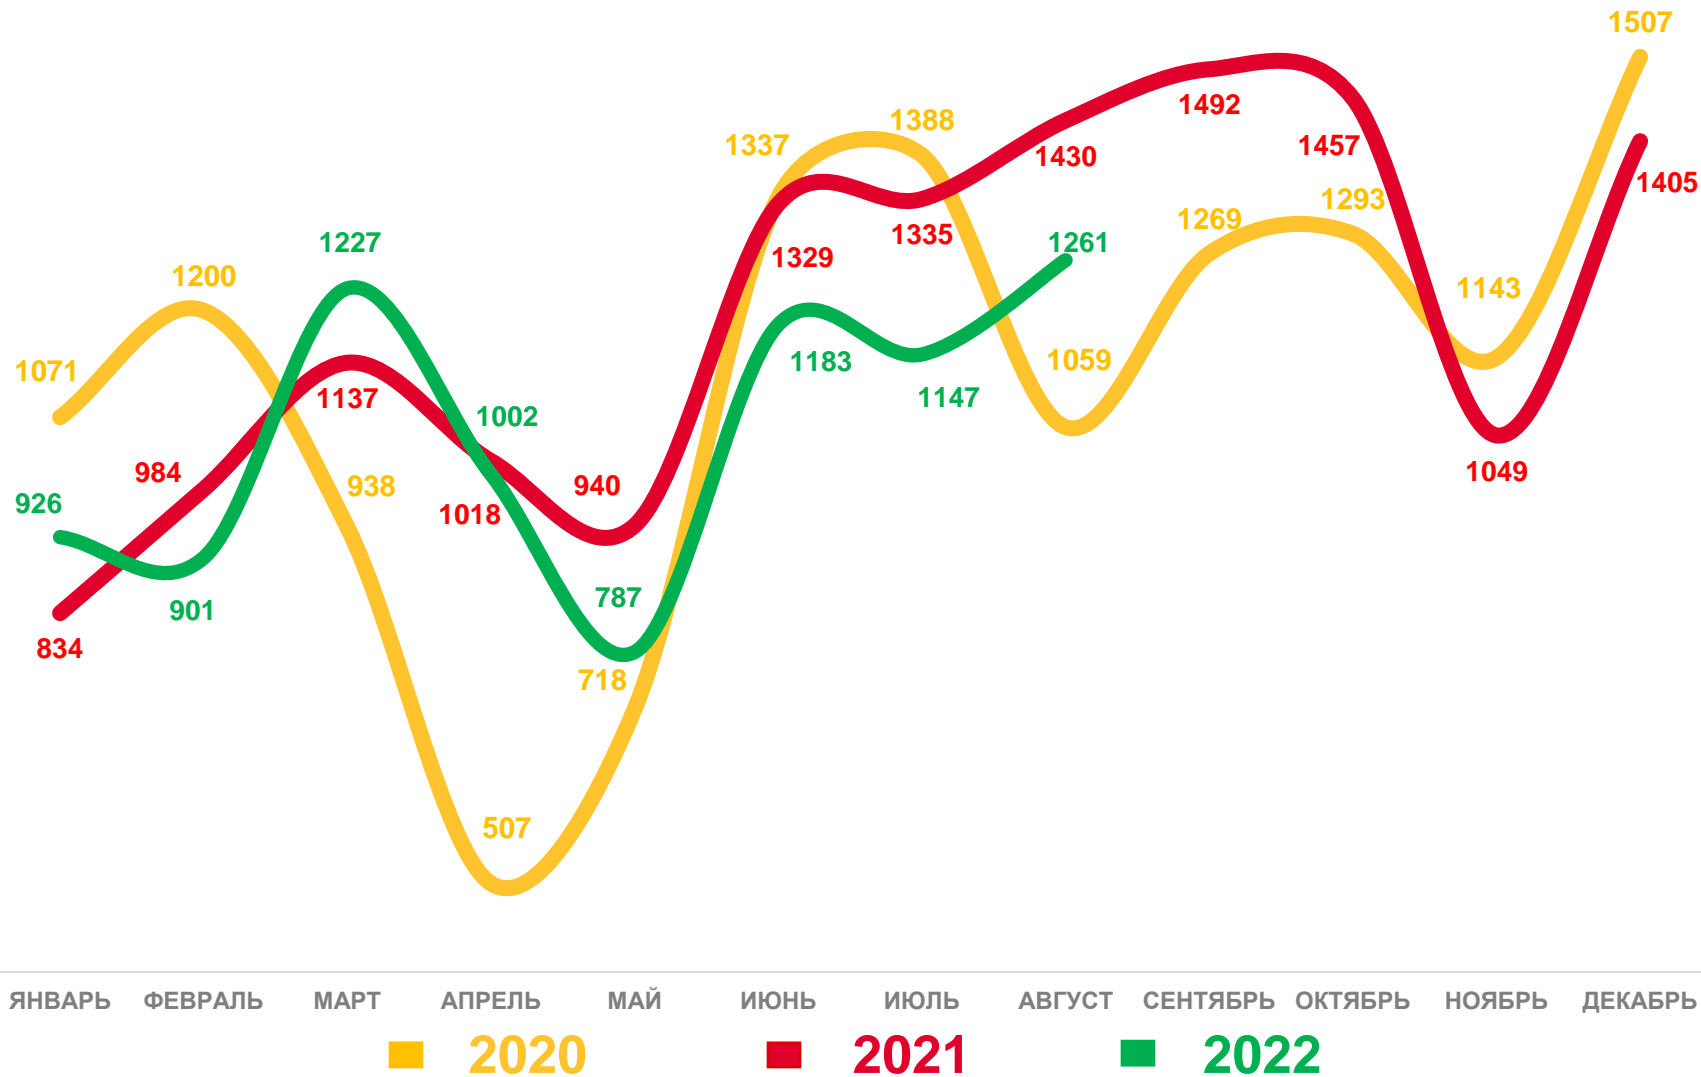

ЧЕЛОВЕК

Показатели миграции населения

за январь-август 2022 года

-2 403 человека

Миграционный прирост (+),
убыль (-)

-11,5% в расчёте на 1000 человек населения

Коэффициент миграционного прироста (+), убыли (-)

ЧИСЛО ПРИБЫВШИХ МИГРАНТОВ

ЧЕЛОВЕК

Показатели миграционного движения населения

за январь-август 2022 года

8 434

человека

Прибыло

40,5 %

в расчете на 1000 человек населения

Коэффициент прибытия

-6,4%

Изменение к январю–августу 2021 года

ЧИСЛО ВЫБЫВШИХ МИГРАНТОВ

ЧЕЛОВЕК

Показатели миграционного движения населения за январь-август 2022 года

8 137 человек

Выбыло

52,1%

в расчете на 1000 человек населения

Коэффициент выбытия

+33,7%

Изменение к январю-августу 2021 года

2020

2021