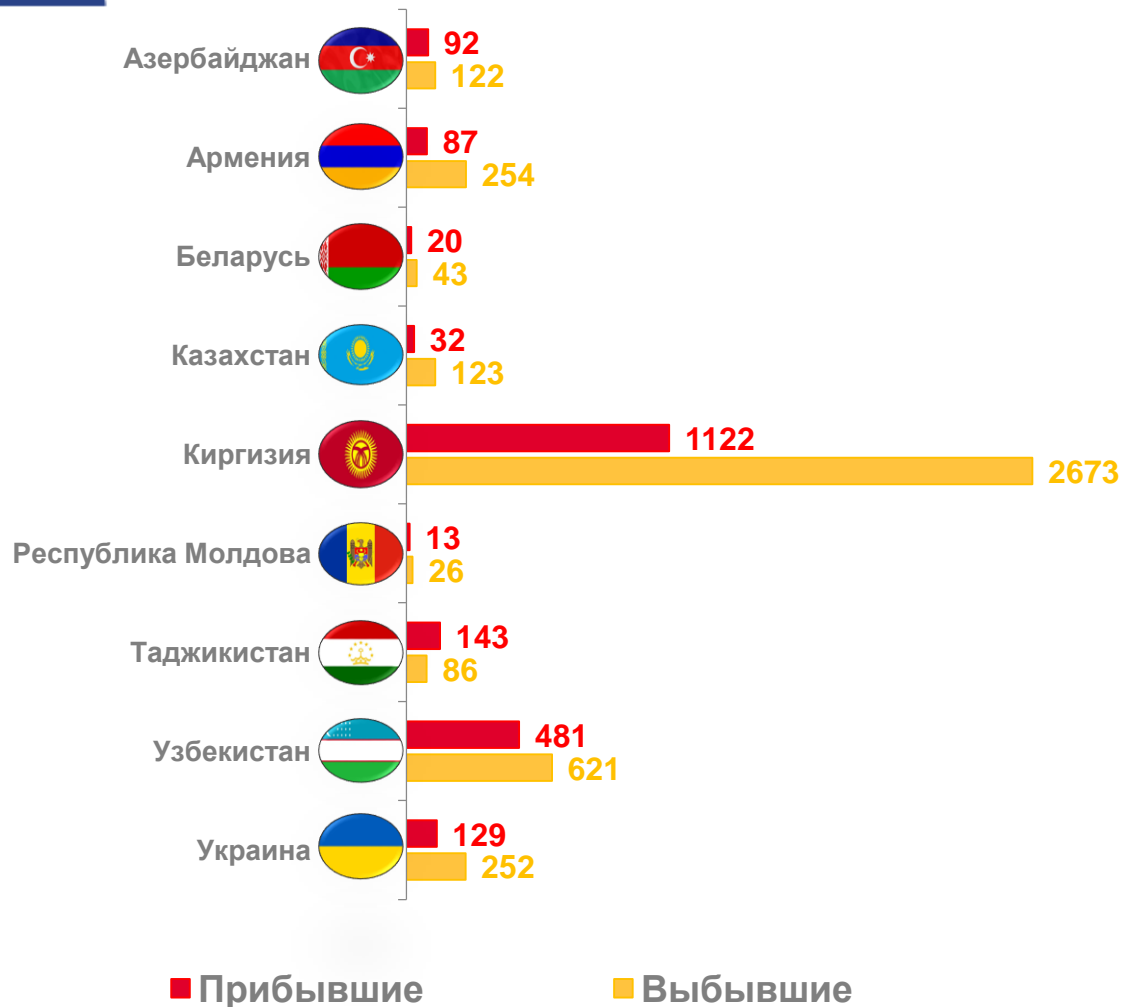

Выбыло

-218 человек

Миграционный прирост (+), снижение (-)

66,3%

Перемещение в пределах России

ПРИБЫВШИЕ

ВЫБЫВШИЕ

ИТОГИ МИГРАЦИОННОГО ОБМЕНА КАМЧАТСКОГО КРАЯ С ФЕДЕРАЛЬНЫМИ ОКРУГАМИ

ЯНВАРЬ–АВГУСТ 2022 ГОДА, ЧЕЛОВЕК

В ПРЕДЕЛАХ
РФ

-218

МЕЖДУНАРОДНАЯ МИГРАЦИЯ ПО ОТДЕЛЬНЫМ СТРАНАМ

ЯНВАРЬ-АВГУСТ 2022 ГОДА, ЧЕЛОВЕК

Миграция со странами СНГ

СРОК РЕГИСТРАЦИИ ПРИБЫВШИХ ИЗ СТРАН СНГ К МЕСТУ ПРЕБЫВАНИЯ