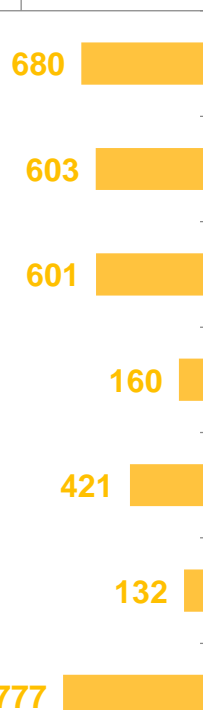

Камчатского края

за январь–август 2022 года

- 01 ОБЩИЕ ИТОГИ МИГРАЦИИ НАСЕЛЕНИЯ
- 02 ЧИСЛО ПРИБЫВШИХ МИГРАНТОВ
- 03 ЧИСЛО ВЫБЫВШИХ МИГРАНТОВ
- 04 МИГРАЦИОННЫЙ ПРИРОСТ (УБЫЛЬ)
- 05 МИГРАЦИЯ В ПРЕДЕЛАХ РОССИИ
- 06 ИТОГИ МИГРАЦИОННОГО ОБМЕНА НАСЕЛЕНИЕМ
КАМЧАТСКОГО КРАЯ С ФЕДЕРАЛЬНЫМИ ОКРУГАМИ
- 07 МЕЖДУНАРОДНАЯ МИГРАЦИЯ ПО
ОТДЕЛЬНЫМ СТРАНАМ

Выбыло

-218 человек

Миграционный прирост (+), снижение (-)

66,3%

Перемещение в пределах России

ПРИБЫВШИЕ

ВЫБЫВШИЕ

ИТОГИ МИГРАЦИОННОГО ОБМЕНА КАМЧАТСКОГО КРАЯ С ФЕДЕРАЛЬНЫМИ ОКРУГАМИ