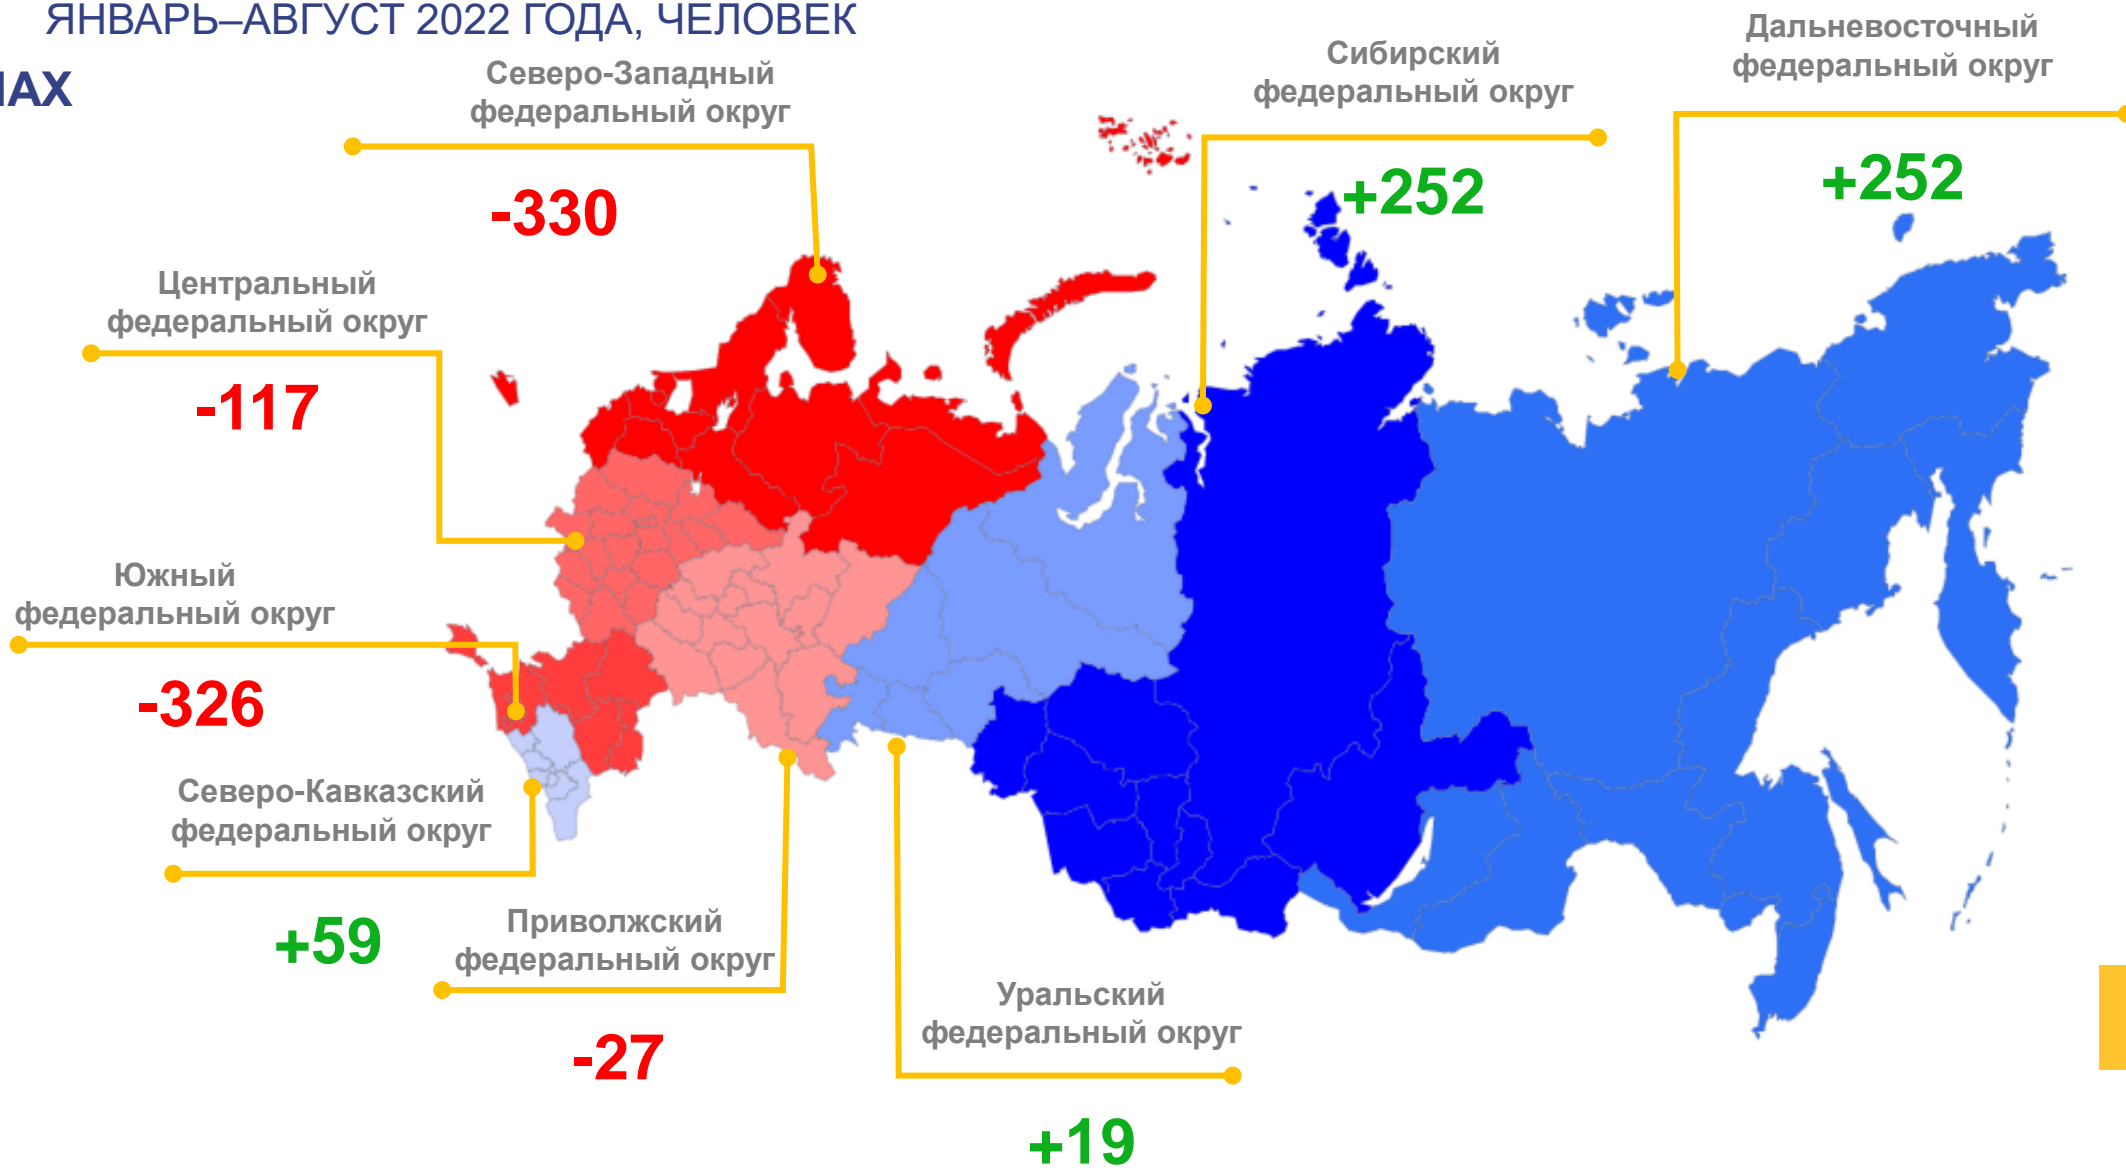

2022

МИГРАЦИОННЫЙ ПРИРОСТ (УБЫЛЬ)

ЧЕЛОВЕК

Показатели миграционного движения населения

за январь-август 2022 года

-2 403

человека

Миграционный прирост (+), убыль (-)

-11,5‰

в расчете на 1000 человек населения

Коэффициент миграционной убыли

ЧЕЛОВЕК

Показатели миграционного
движения населения
за январь-август 2022 года

6 284 человека

Прибыло

6 502 человека

Выбыло

-218 человек

Миграционный прирост (+), снижение (-)

66,3%

Перемещение в пределах России

ПРИБЫВШИЕ

ВЫБЫВШИЕ

ИТОГИ МИГРАЦИОННОГО ОБМЕНА КАМЧАТСКОГО КРАЯ С ФЕДЕРАЛЬНЫМИ ОКРУГАМИ

ЯНВАРЬ–АВГУСТ 2022 ГОДА, ЧЕЛОВЕК

В ПРЕДЕЛАХ
РФ

-218

МЕЖДУНАРОДНАЯ МИГРАЦИЯ ПО ОТДЕЛЬНЫМ СТРАНАМ

ЯНВАРЬ-АВГУСТ 2022 ГОДА, ЧЕЛОВЕК

Миграция со странами СНГ

СРОК РЕГИСТРАЦИИ ПРИБЫВШИХ ИЗ СТРАН СНГ К МЕСТУ ПРЕБЫВАНИЯ